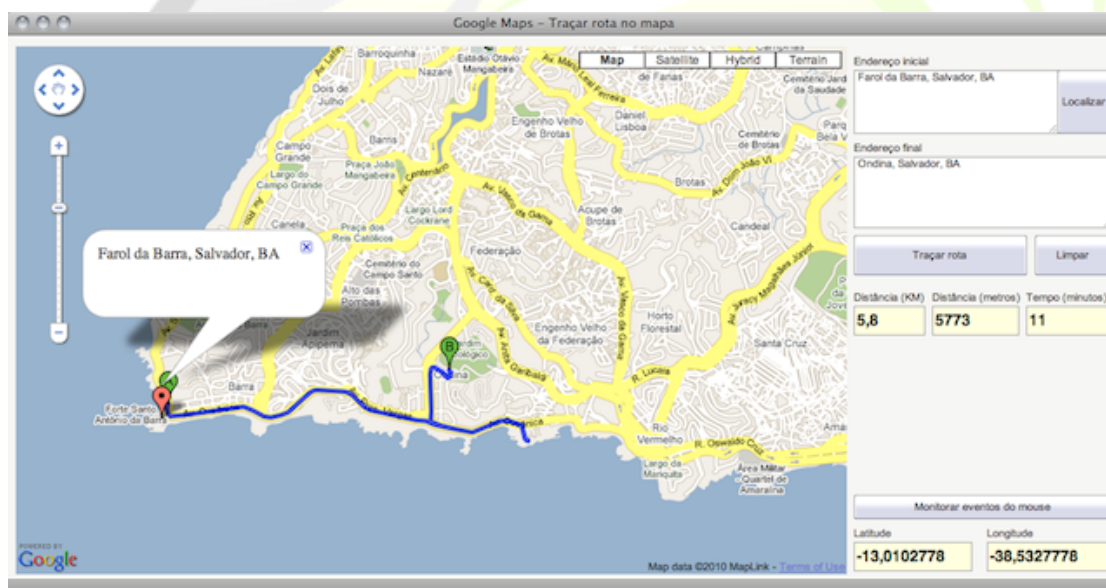

Google Maps API para Maker

Mapas dão um tom profissional à aplicação e para alguns aplicativos são essenciais, para auxiliar os desenvolvedores Maker a manter uma alta produtividade na incorporação de mapas em seus aplicativos criamos um pacote extensivo com as funções do Google Maps que podem ser usadas no Fluxo de forma simples e objetiva.

Figura 1 Exemplo de Mapa integrado a um sistema em Maker

Conteúdo do pacote

- GMaps – Criar Mapa
- GMaps – Adicionar Ícone ao Mapa
- GMaps – Exibir Rota no Mapa
- GMaps – Exibir Endereço no Mapa
- GMaps – Traçar Linha Reta
- GMaps – Centralizar
- GMaps – Calcular Distância
- GMaps – Monitorar Eventos do Mouse
- GMaps – Limpar mapa
- GMaps – Definir Zoom
- GMaps – Adicionar Circulo ao Mapa
- GMaps – Adicionar Triangulo ao Mapa
- GMaps – Mover ícone

Aplicações

Dentre as diversas aplicações desta API as seguintes se destacam:

- Localização de endereços de clientes, fornecedores, colaboradores, etc;
- Vigilância sanitária: Casos de dengue, e outros agravos;
- Imobiliárias: Mapas dos imóveis negociados;
- Transporte de cargas: Monitoração da frota e exibição das rotas;
- Segurança pública: Mapas de criminalidade;
- Meio ambiente: Monitoramento de queimadas e desmatamento;
- Zona Rural: Mapeamento de fazendas e áreas de plantil;
- Marketing: Localização dos outdoor e outras ações de marketing;
- Cobertura de redes sem fio (Torres de celular, WiMax, FM, TV);
- Campanhas políticas: Mapas dos eleitores e distribuição dos votos;
- IPTU: Localização de imóveis e marcação visual do zoneamento;