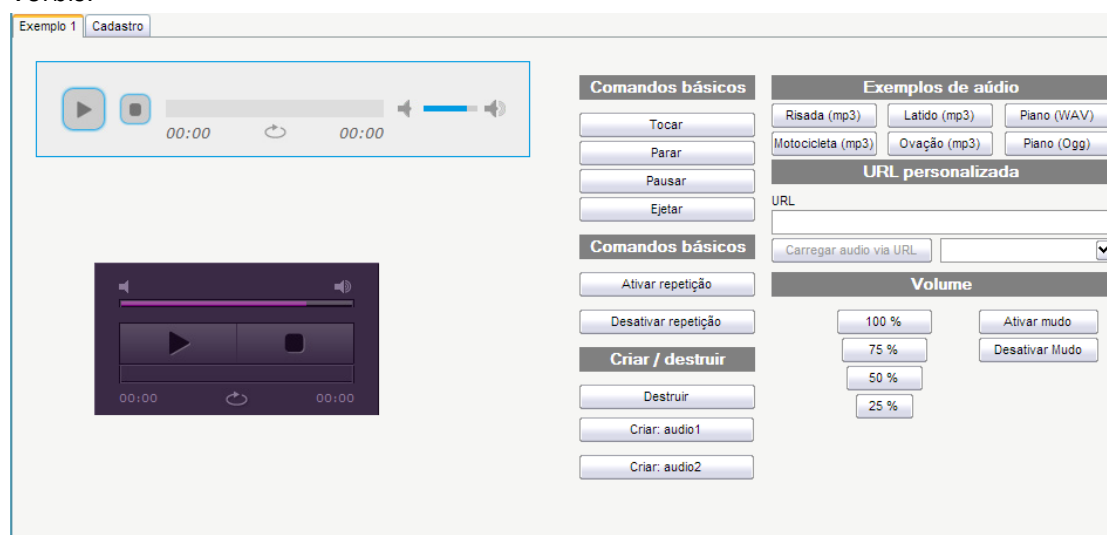

Conteúdo do pacote

Permite executar arquivos de áudio em diversos formatos, incluindo MP3, WAV e Ogg Vorbis.

As funções permitem criar um Player visual no formulário do Maker, e através do fluxo carregar os arquivos (via URL), executar, pausar, o som. Aumentar ou diminuir o volume. Entre outras ações.