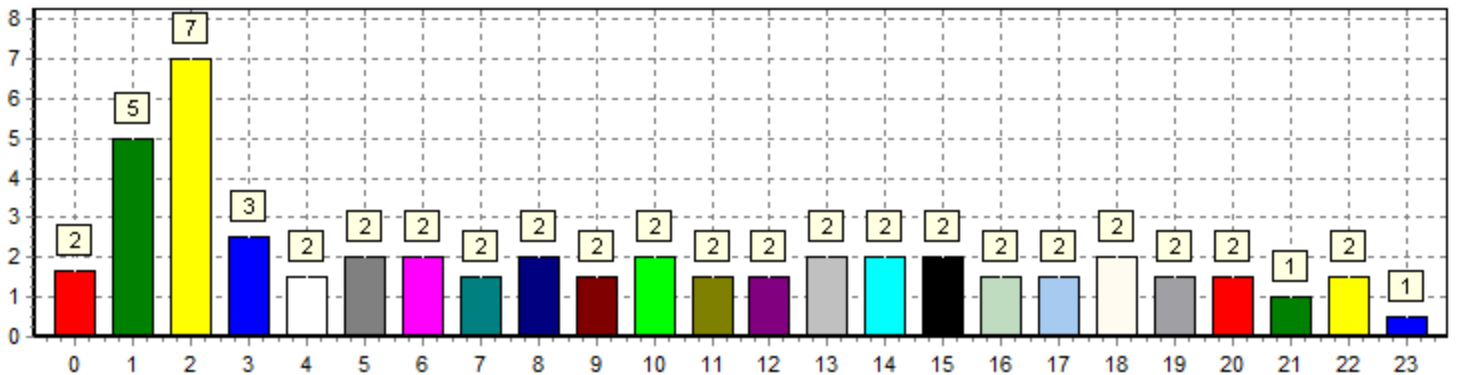

Memory usage report

Account: demonstration

Service: Standard Plan

Memory Limit 64,0 MB

Last 24 hours

Date and time	Memory usage	Memory Committed	Users	Date and time	Memory usage	Memory Committed	Users
09/05/09 00:00	56,2 MB 87,8 %	24,9 MB 38,9 %	000	08/05/09 11:31	48,0 MB 75,1 %	28,2 MB 44,1 %	001
08/05/09 23:30	56,2 MB 87,8 %	33,9 MB 53,0 %	000	08/05/09 11:00	48,0 MB 75,1 %	26,7 MB 41,7 %	002
08/05/09 23:00	16,0 MB 25,0 %	14,1 MB 21,9 %	001	08/05/09 10:31	48,0 MB 75,1 %	25,1 MB 39,2 %	002
08/05/09 22:30	16,0 MB 25,0 %	16,0 MB 25,0 %	001	08/05/09 10:00	48,0 MB 75,1 %	30,6 MB 47,8 %	002
08/05/09 22:00	16,0 MB 25,0 %	14,8 MB 23,2 %	002	08/05/09 09:31	48,0 MB 75,1 %	30,2 MB 47,1 %	002
08/05/09 21:31	- 00,0 %	- 0,0 %	-001	08/05/09 09:01	48,0 MB 75,1 %	29,0 MB 45,3 %	001
08/05/09 21:01	48,0 MB 75,1 %	34,1 MB 53,3 %	003	08/05/09 08:30	48,0 MB 75,1 %	27,4 MB 42,9 %	002
08/05/09 20:30	48,0 MB 75,1 %	32,9 MB 51,5 %	002	08/05/09 08:01	48,0 MB 75,1 %	26,7 MB 41,7 %	002
08/05/09 20:01	48,0 MB 75,1 %	31,8 MB 49,6 %	001	08/05/09 07:31	48,0 MB 75,1 %	25,1 MB 39,2 %	001
08/05/09 19:31	48,0 MB 75,1 %	29,8 MB 46,6 %	002	08/05/09 07:00	48,0 MB 75,1 %	30,6 MB 47,8 %	002
08/05/09 19:01	48,0 MB 75,1 %	28,6 MB 44,7 %	001	08/05/09 06:30	48,0 MB 75,1 %	29,8 MB 46,5 %	002
08/05/09 18:30	48,0 MB 75,1 %	34,4 MB 53,8 %	002	08/05/09 06:01	48,0 MB 75,1 %	28,6 MB 44,7 %	002
08/05/09 18:01	48,0 MB 75,1 %	33,6 MB 52,5 %	002	08/05/09 05:31	48,0 MB 75,1 %	27,1 MB 42,3 %	002
08/05/09 17:31	48,0 MB 75,1 %	32,9 MB 51,3 %	001	08/05/09 05:01	48,0 MB 75,1 %	26,3 MB 41,0 %	002
08/05/09 17:01	48,0 MB 75,1 %	31,7 MB 49,5 %	002	08/05/09 04:31	48,0 MB 75,1 %	24,7 MB 38,6 %	001
08/05/09 16:31	48,0 MB 75,1 %	30,1 MB 47,1 %	001	08/05/09 04:00	48,0 MB 75,1 %	23,5 MB 36,8 %	002
08/05/09 16:00	48,0 MB 75,1 %	30,6 MB 47,8 %	002	08/05/09 03:30	48,0 MB 75,1 %	30,6 MB 47,8 %	002
08/05/09 15:30	48,0 MB 75,1 %	30,2 MB 47,1 %	002	08/05/09 03:00	48,0 MB 75,1 %	30,2 MB 47,1 %	003
08/05/09 15:01	48,0 MB 75,1 %	29,0 MB 45,3 %	002	08/05/09 02:30	48,0 MB 75,1 %	29,0 MB 45,3 %	005
08/05/09 14:00	48,0 MB 75,1 %	27,1 MB 42,3 %	002	08/05/09 02:00	48,0 MB 75,1 %	27,4 MB 42,9 %	009
08/05/09 13:30	48,0 MB 75,1 %	25,9 MB 40,4 %	002	08/05/09 01:00	16,0 MB 25,0 %	14,8 MB 23,2 %	005
08/05/09 13:01	48,0 MB 75,1 %	30,6 MB 47,8 %	002	08/05/09 00:30	16,0 MB 25,0 %	16,0 MB 25,0 %	004
08/05/09 12:31	48,0 MB 75,1 %	30,6 MB 47,8 %	001	08/05/09 00:01	16,0 MB 25,0 %	15,2 MB 23,8 %	001
08/05/09 12:00	48,0 MB 75,1 %	29,0 MB 45,3 %	002	07/05/09 23:30	48,0 MB 75,1 %	29,3 MB 45,8 %	