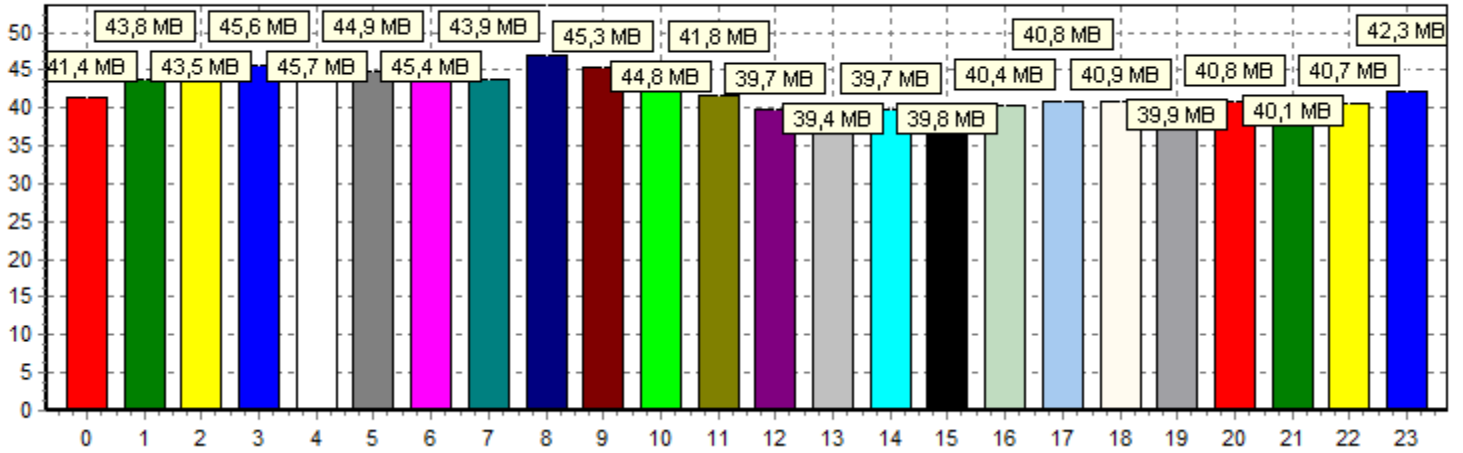

Average memory usage by hours

Average active users sessions by hours