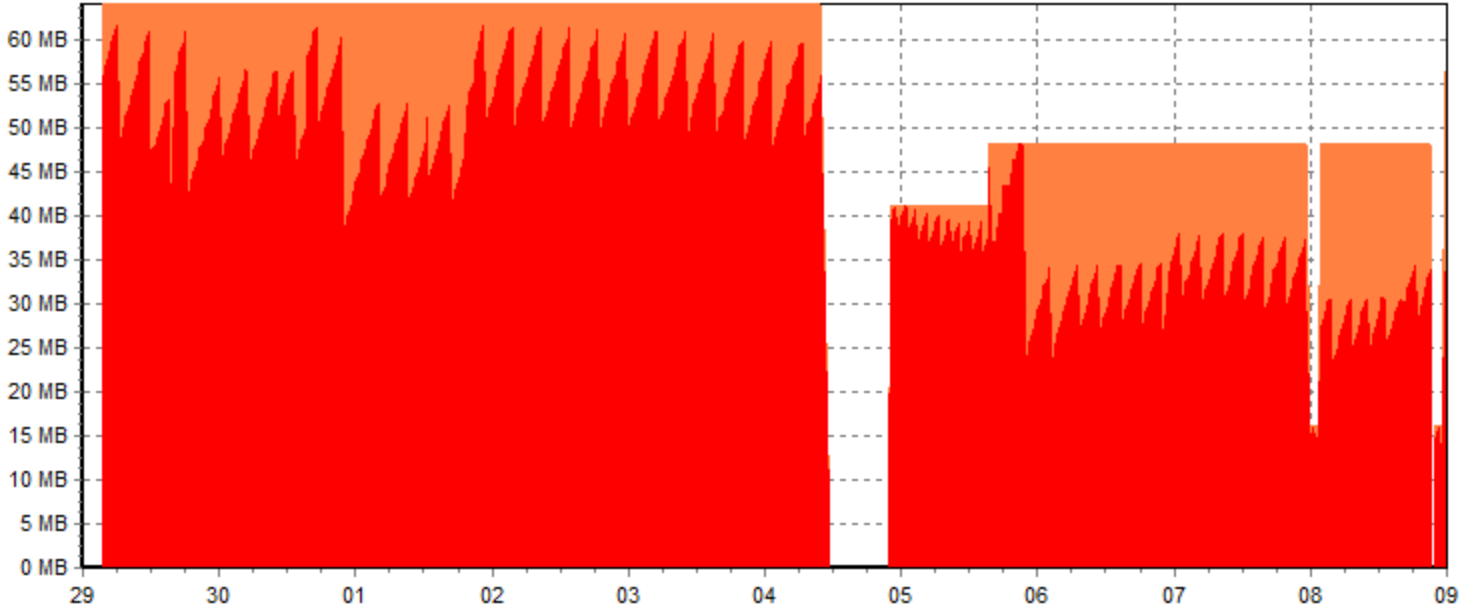

Memory usage report

Account:demonstration
Service: Standard Plan

Number: 2009/0001
Start date:01/01/2009

Generated at: 09/05/09 0:25:22

Last 10 days

Used ■ Committed ■