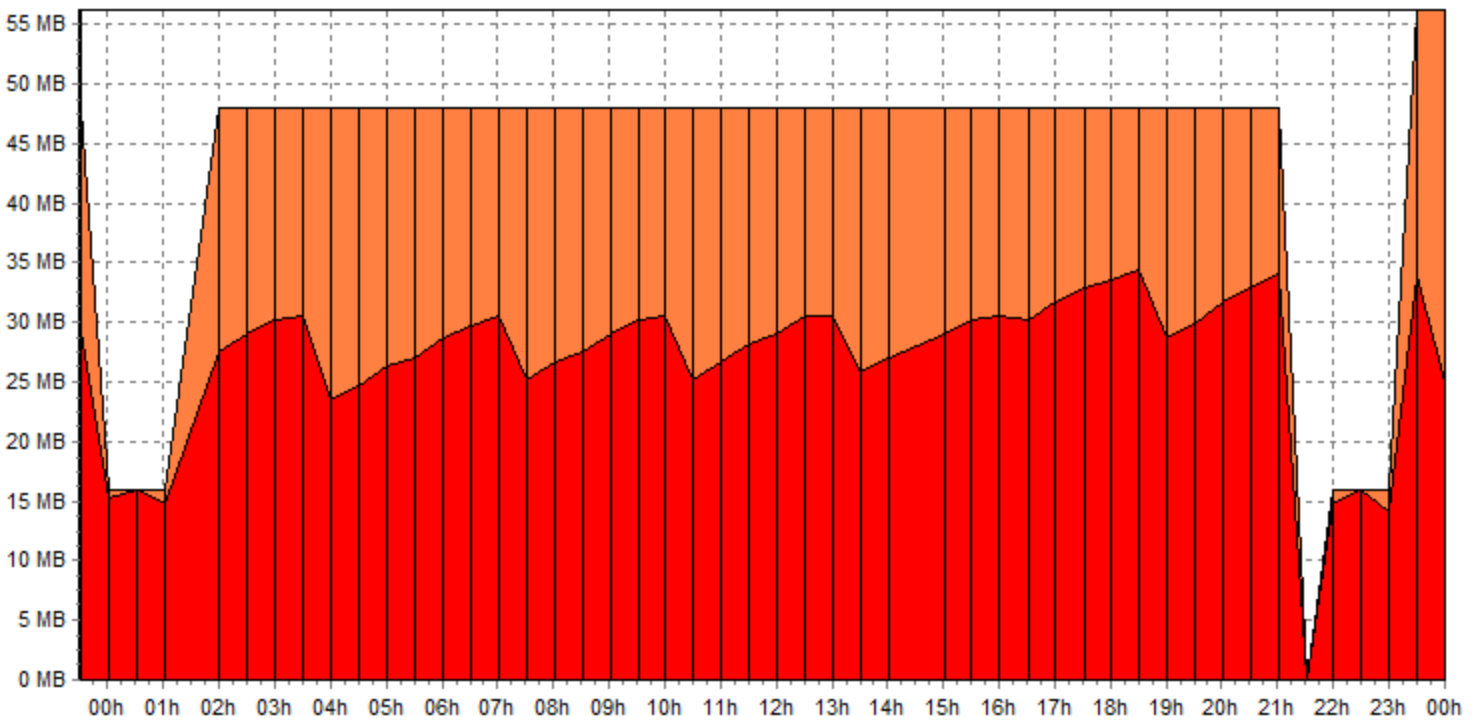

Memory usage report

Account: demonstration

Service: Standard Plan

Memory Limit 64,0 MB

Last 24 hours

Date and time	Memory usage	Memory Committed	Users	Date and time	Memory usage	Memory Committed	Users
09/05/09 00:00	56,2 MB 87,8 %	24,9 MB 38,9 %	000	08/05/09 11:31	48,0 MB 75,1 %	28,2 MB 44,1 %	001
08/05/09 23:30	56,2 MB 87,8 %	33,9 MB 53,0 %	000	08/05/09 11:00	48,0 MB 75,1 %	26,7 MB 41,7 %	002
08/05/09 23:00	16,0 MB 25,0 %	14,1 MB 21,9 %	001	08/05/09 10:31	48,0 MB 75,1 %	25,1 MB 39,2 %	002
08/05/09 22:30	16,0 MB 25,0 %	16,0 MB 25,0 %	001	08/05/09 10:00	48,0 MB 75,1 %	30,6 MB 47,8 %	002
08/05/09 22:00	16,0 MB 25,0 %	14,8 MB 23,2 %	002	08/05/09 09:31	48,0 MB 75,1 %	30,2 MB 47,1 %	002
08/05/09 21:31	- 00,0 %	- 0,0 %	-001	08/05/09 09:01	48,0 MB 75,1 %	29,0 MB 45,3 %	001
08/05/09 21:01	48,0 MB 75,1 %	34,1 MB 53,3 %	003	08/05/09 08:30	48,0 MB 75,1 %	27,4 MB 42,9 %	002
08/05/09 20:30	48,0 MB 75,1 %	32,9 MB 51,5 %	002	08/05/09 08:01	48,0 MB 75,1 %	26,7 MB 41,7 %	002
08/05/09 20:01	48,0 MB 75,1 %	31,8 MB 49,6 %	001	08/05/09 07:31	48,0 MB 75,1 %	25,1 MB 39,2 %	001
08/05/09 19:31	48,0 MB 75,1 %	29,8 MB 46,6 %	002	08/05/09 07:00	48,0 MB 75,1 %	30,6 MB 47,8 %	002
08/05/09 19:01	48,0 MB 75,1 %	28,6 MB 44,7 %	001	08/05/09 06:30	48,0 MB 75,1 %	29,8 MB 46,5 %	002
08/05/09 18:30	48,0 MB 75,1 %	34,4 MB 53,8 %	002	08/05/09 06:01	48,0 MB 75,1 %	28,6 MB 44,7 %	002
08/05/09 18:01	48,0 MB 75,1 %	33,6 MB 52,5 %	002	08/05/09 05:31	48,0 MB 75,1 %	27,1 MB 42,3 %	002
08/05/09 17:31	48,0 MB 75,1 %	32,9 MB 51,3 %	001	08/05/09 05:01	48,0 MB 75,1 %	26,3 MB 41,0 %	002
08/05/09 17:01	48,0 MB 75,1 %	31,7 MB 49,5 %	002	08/05/09 04:31	48,0 MB 75,1 %	24,7 MB 38,6 %	001
08/05/09 16:31	48,0 MB 75,1 %	30,1 MB 47,1 %	001	08/05/09 04:00	48,0 MB 75,1 %	23,5 MB 36,8 %	002
08/05/09 16:00	48,0 MB 75,1 %	30,6 MB 47,8 %	002	08/05/09 03:30	48,0 MB 75,1 %	30,6 MB 47,8 %	002
08/05/09 15:30	48,0 MB 75,1 %	30,2 MB 47,1 %	002	08/05/09 03:00	48,0 MB 75,1 %	30,2 MB 47,1 %	003
08/05/09 15:01	48,0 MB 75,1 %	29,0 MB 45,3 %	002	08/05/09 02:30	48,0 MB 75,1 %	29,0 MB 45,3 %	005
08/05/09 14:00	48,0 MB 75,1 %	27,1 MB 42,3 %	002	08/05/09 02:00	48,0 MB 75,1 %	27,4 MB 42,9 %	009
08/05/09 13:30	48,0 MB 75,1 %	25,9 MB 40,4 %	002	08/05/09 01:00	16,0 MB 25,0 %	14,8 MB 23,2 %	005
08/05/09 13:01	48,0 MB 75,1 %	30,6 MB 47,8 %	002	08/05/09 00:30	16,0 MB 25,0 %	16,0 MB 25,0 %	004
08/05/09 12:31	48,0 MB 75,1 %	30,6 MB 47,8 %	001	08/05/09 00:01	16,0 MB 25,0 %	15,2 MB 23,8 %	001
08/05/09 12:00	48,0 MB 75,1 %	29,0 MB 45,3 %	002	07/05/09 23:30	48,0 MB 75,1 %	29,3 MB 45,8 %	